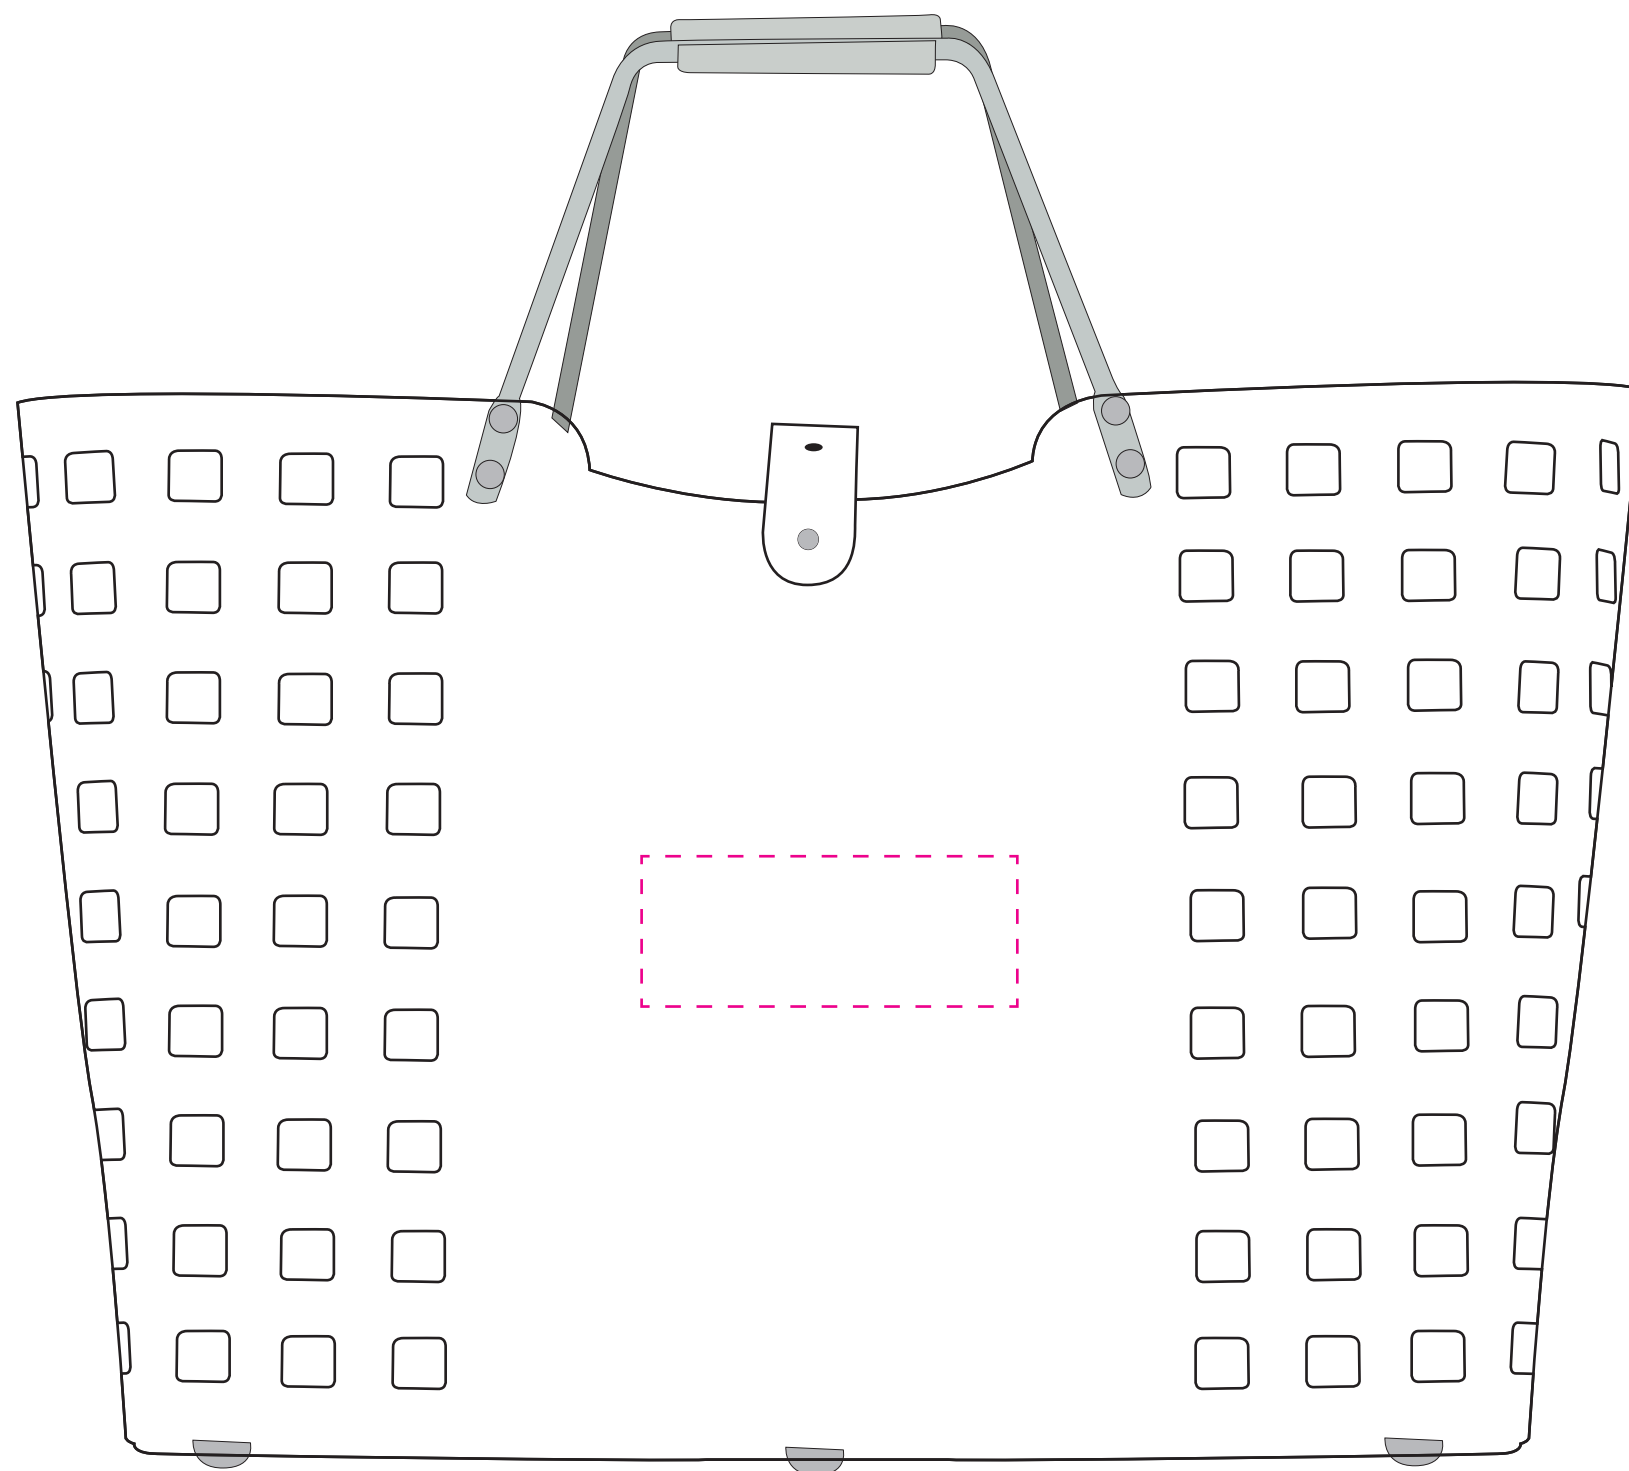

## Tragekorb "Square" aus Recyclingleder

Werbefläche 100 x 40 mm. - - - -

50 % der Originalgröße