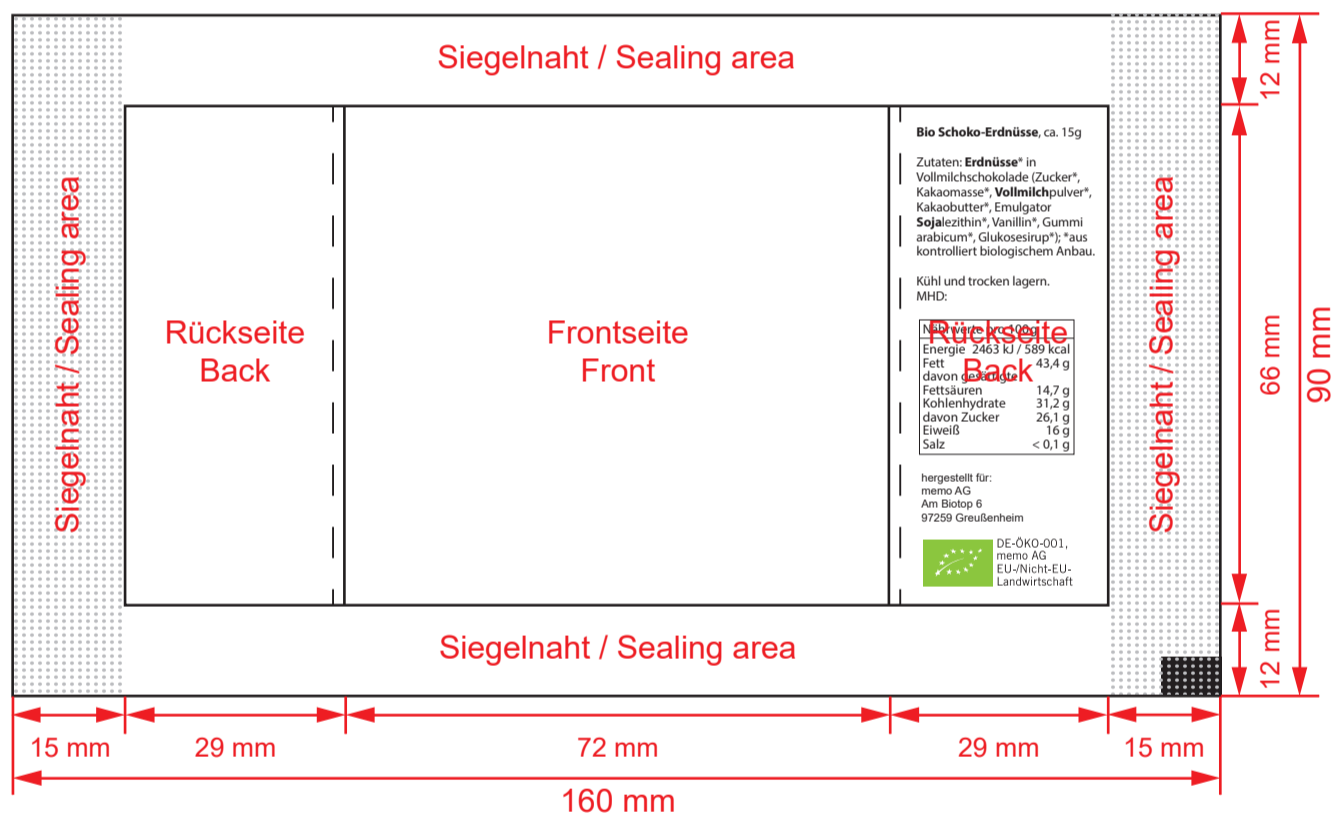

## Bio-Schoko-Erdnüsse inkl. 4-farbigem Aufdruck

Bitte inkl. Bio-Siegel sowie **kompletter memo AG - Adresse** (= Inverkehrbringer) anlegen. Der Inverkehrbringer ist zwingend notwendig.

Wir fügen das MHD im Nachhinein ein.

Sollte ein farbiger Hintergrund gewünscht sein (z.B. da das komplette Tütchen blau sein soll), kann dieser bis an den äußeren Rand der Siegelnaht angelegt werden.