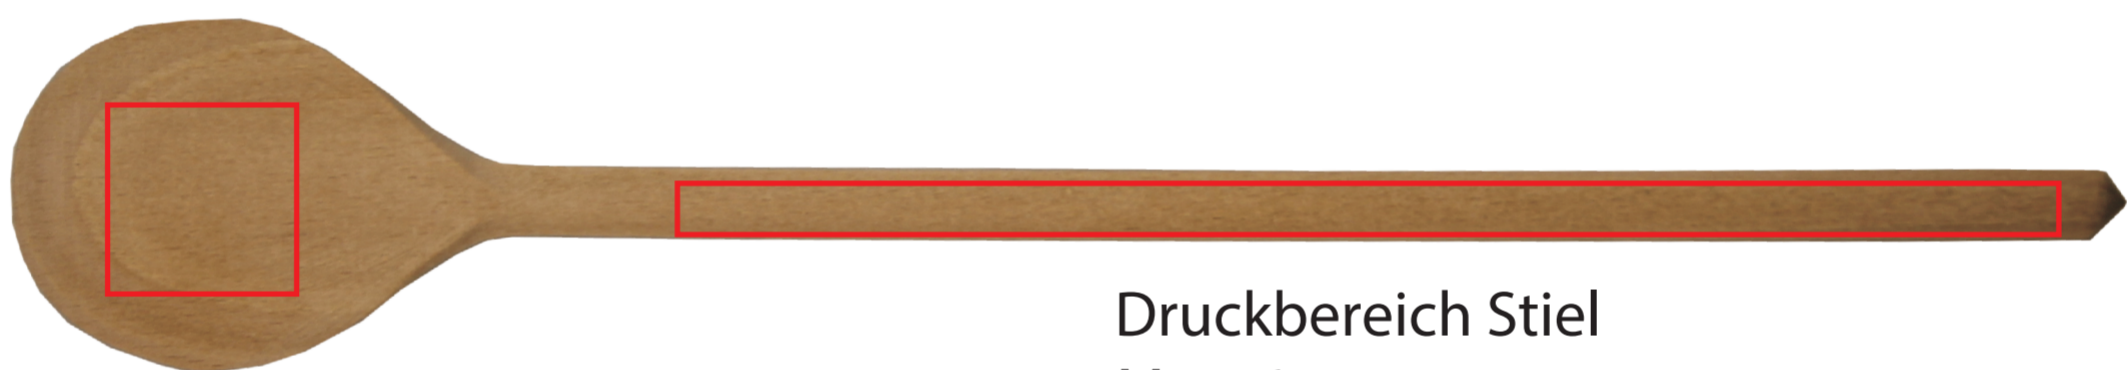

Kochlöffel rund

Druckbereich Außenschale
Max. 25x25mm

Druckbereich Stiel
Max. 6x145mm